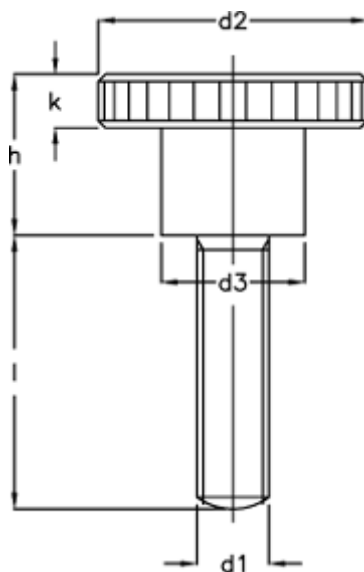

Varenummer: 20703599
Beskrivelse: E+G fingerskrue
DIN 464-M4-10

Mål

d1	= M4
d2	= 16
d3	= 8
h	= 9.5
K	= 3.5
Længde l	= 10